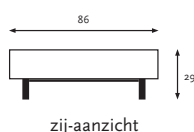

COCOON tafels

Gerard van den Berg

TAFELS IN CM				
DIEPTE	86			
HOOGTE	29	SMALL	MEDIUM	LARGE
		52	86	127

ONDERSTEL	TAFEL SMALL slede black grey	TAFEL MEDIUM slede black grey	TAFEL LARGE slede black grey
BLAD BLANK EIKEN	1305	1776	2044