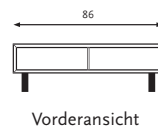

WEBSHOP: Caps, felt, glides and other service products can be re-ordered directly through label-webshop.nl and will be shipped within 3 to 4 working days.

COCOON Tische

Gerard van den Berg

TISCHE IN CM				
TIEFE	86			
HÖHE	29	SMALL	MEDIUM	LARGE
		52	86	127

UNTERGESTELL	TISCHE SMALL Kufen Black Grey	TISCHE MEDIUM Kufen Black Grey	TISCHE LARGE Kufen Black Grey
PLATTE NATUREICHE	1370	1865	2146

ALLGEMEINES

RAHMEN: Metallrohr

PLATTE: Eiche, standardmäßig mit Naturfinish behandelt. Naturfinish hat eine leicht bleichende Wirkung, sodass die Holzfarbe sich weniger verändert.