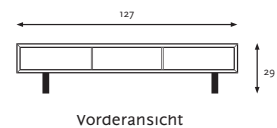

WEBSHOP: Caps, felt, glides and other service products can be re-ordered directly through label-webshop.nl and will be shipped within 3 to 4 working days.

COCOON Tische

Gerard van den Berg

TISCHE IN CM				
TIEFE	86			
HÖHE	29	SMALL	MEDIUM	LARGE
		52	86	127

UNTERGESTELL	TISCHE SMALL Kufen Black Grey	TISCHE MEDIUM Kufen Black Grey	TISCHE LARGE Kufen Black Grey
PLATTE NATUREICHE	1370	1865	2146

ALLGEMEINES

RAHMEN: Metallrohr

PLATTE: Eiche, standardmäßig mit Naturfinish behandelt. Naturfinish hat eine leicht bleichende Wirkung, sodass die Holzfarbe sich weniger verändert.