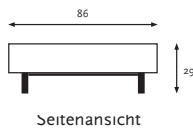

WEBSHOP: Caps, felt, glides and other service products can be re-ordered directly through label-webshop.nl and will be shipped within 3 to 4 working days.

COCOON Tische

Gerard van den Berg

TISCHE IN CM				
TIEFE	86			
HÖHE	29	SMALL	MEDIUM	LARGE
		52	86	127

UNTERGESTELL	TISCHE SMALL Kufen Black Grey	TISCHE MEDIUM Kufen Black Grey	TISCHE LARGE Kufen Black Grey
PLATTE NATUREICHE	1370	1865	2146

ALLGEMEINES

RAHMEN: Metallrohr

PLATTE: Eiche, standardmäßig mit Naturfinish behandelt. Naturfinish hat eine leicht bleichende Wirkung, sodass die Holzfarbe sich weniger verändert.