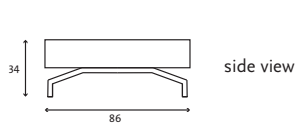

Gerard van de Berg

TABLE IN CM					
DEPTH	86				
HEIGHT	34				
		WIDTH	52	WIDTH	86
				WIDTH	127

BASE	TABLE SMALL black grey glide	TABLE MEDIUM black grey glide	TABLE LARGE black grey glide
UNCOLOURED OAK TOP	1436	1954	2248