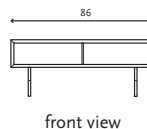

Gerard van de Berg

TABLE IN CM					
DEPTH	86				
HEIGHT	34				
		WIDTH	52	WIDTH	86
				WIDTH	127

BASE	TABLE SMALL black grey glide	TABLE MEDIUM black grey glide	TABLE LARGE black grey glide
UNCOLOURED OAK TOP	1436	1954	2248