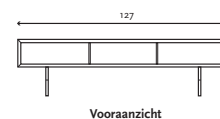

KAMEO tafels

Gerard van de Berg

TAFEL IN CM					
DIEPTE	86				
HOOGTE	34				
		BREEDTE	52	BREEDTE	86
				BREEDTE	127

ONDERSTEL	TAFEL SMALL slede black grey	TAFEL MEDIUM slede black grey	TAFEL LARGE slede black grey
BLAD BLANK EIKEN	1305	1776	2044