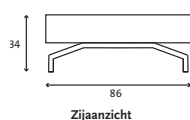

KAMEO tafels

Gerard van de Berg

TAFEL IN CM					
DIEPTE	86				
HOOGTE	34				
		BREEDTE	52	BREEDTE	86
				BREEDTE	127

ONDERSTEL	TAFEL SMALL slede black grey	TAFEL MEDIUM slede black grey	TAFEL LARGE slede black grey
BLAD BLANK EIKEN	1305	1776	2044