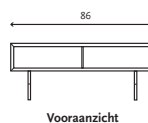

KAMEO tafels

Gerard van de Berg

TAFEL IN CM					
DIEPTE	86				
HOOGTE	34				
		BREEDTE	52	BREEDTE	86
				BREEDTE	127

ONDERSTEL	TAFEL SMALL slede black grey	TAFEL MEDIUM slede black grey	TAFEL LARGE slede black grey
BLAD BLANK EIKEN	1305	1776	2044