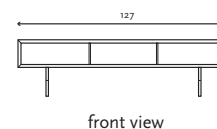

Gerard van de Berg

TABLE IN CM					
DEPTH	86				
HEIGHT	34				
		WIDTH	52	WIDTH	86
				WIDTH	127

BASE	TABLE SMALL black grey glide	TABLE MEDIUM black grey glide	TABLE LARGE black grey glide
UNCOLOURED OAK TOP	1436	1954	2248