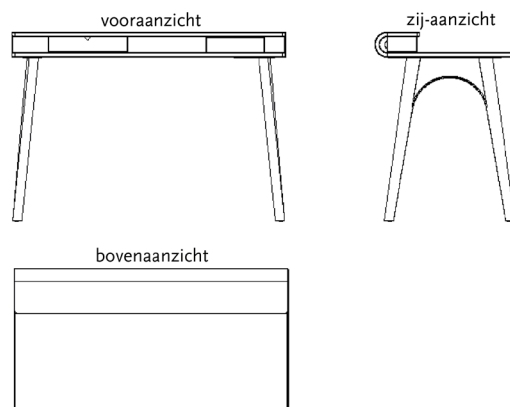

## DRESSOIR IN CM

HOOGTE	74
BREEDTE	120
DIEPTE	64,7

## SPIEGEL IN CM

HOOGTE	38,6
BREEDTE	
DIEPTE	18
DOORSNEDE	44